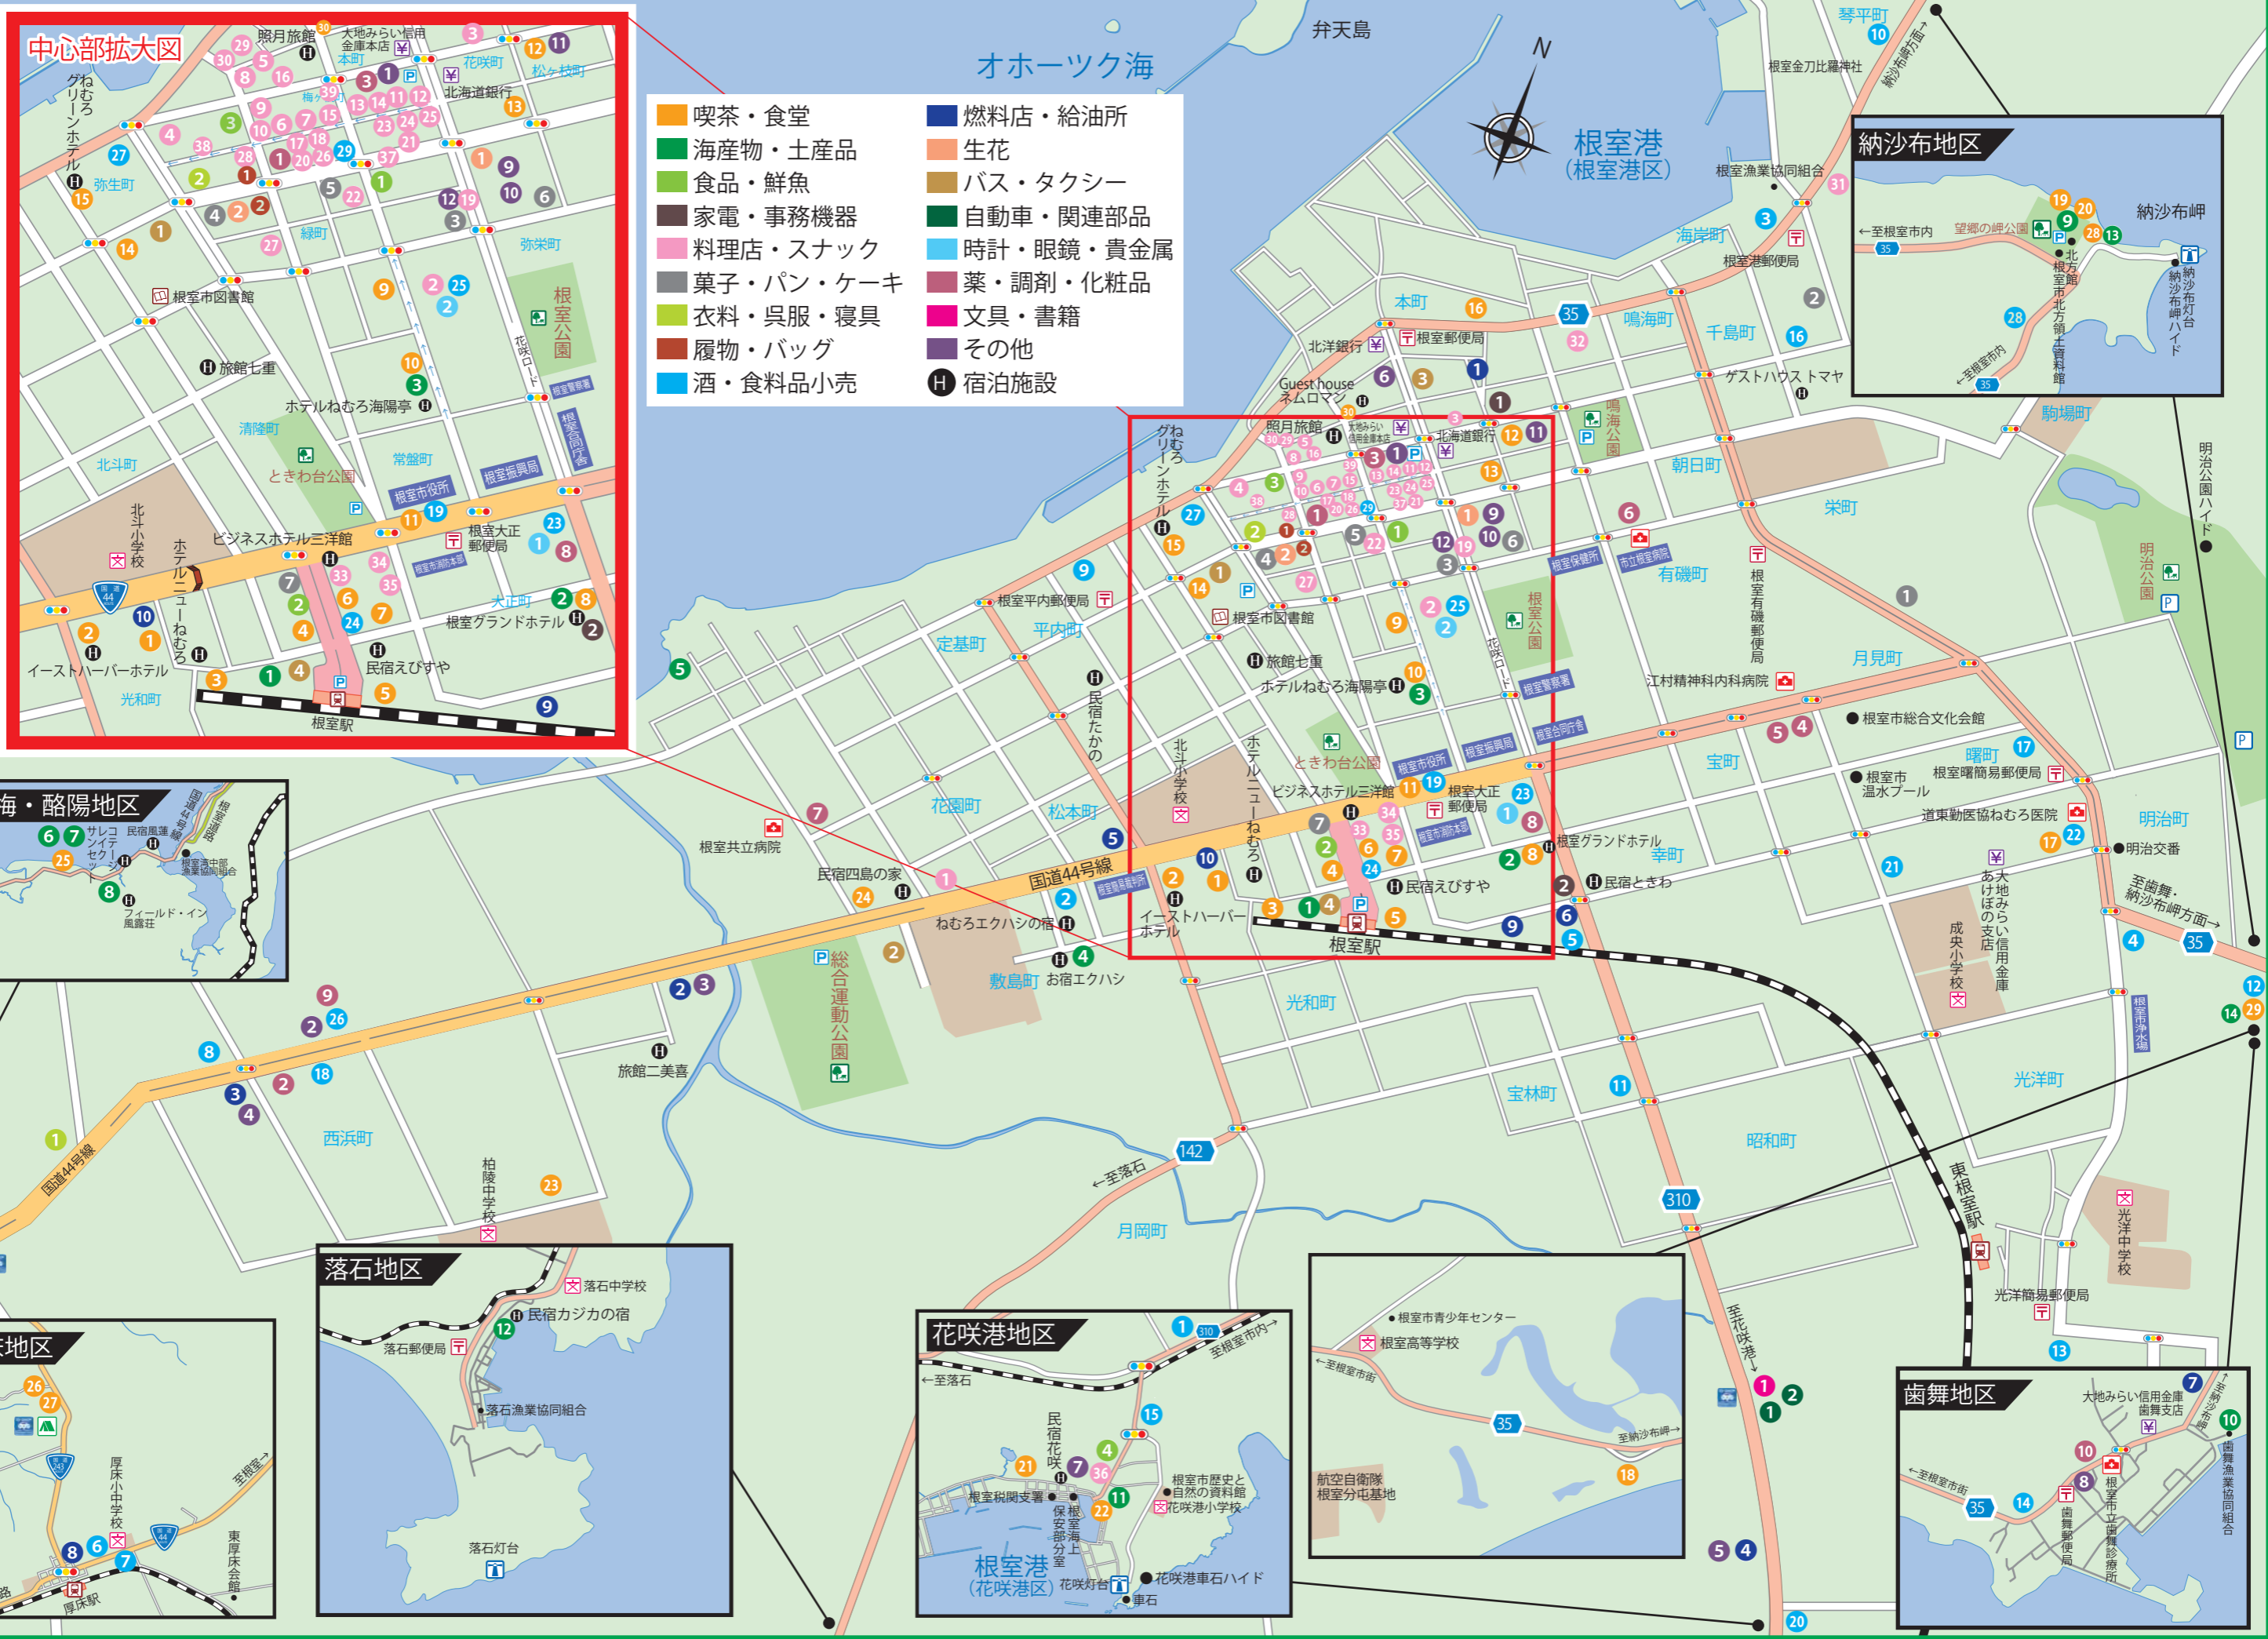

オホーツク海

根室港
(根室港区)

喫茶・食堂	燃料店・給油所
海産物・土産品	生花
食品・鮮魚	バス・タクシー
家電・事務機器	自動車・関連部品
料理店・スナック	時計・眼鏡・貴金属
菓子・パン・ケーキ	薬・調剤・化粧品
衣料・呉服・寝具	文具・書籍
履物・バッグ	その他
酒・食料品小売	H 宿泊施設

中心部拡大図

納沙布地区

東梅・酪陽地区

落石地区

花咲港地区

根室市青少年センター
根室高等学校

歯舞地区

※本MAPは全体をデフォルメしているため、各施設の位置が実際と異なることがあります。※本MAPの無断転載を禁じます。